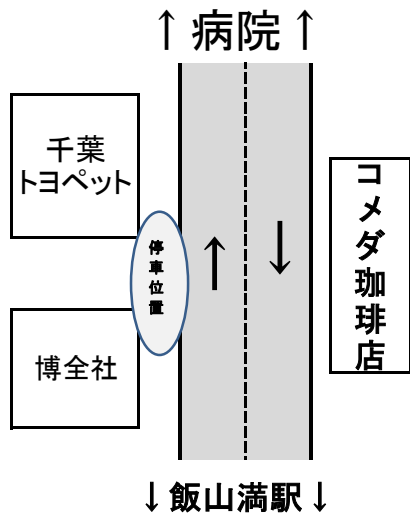

駅に向かって右側(駅を出て左側)ロータリー付近に停車いたします。

※★が付いている便が最終となります

時間帯、交通量により発着時刻が遅れる場合がございます。

日曜日、祝祭日は運休となります。

また車いすでの乗車、乗り降りの介助等は出来ません、予めご了承ください。

「コメダ珈琲店前」停車位置のご案内

病院行きのバスはコメダ珈琲店の反対側に停まります。
上記印付近の歩道でお待ち下さい。

⚠️ 車両の出入りにご注意ください ⚠️